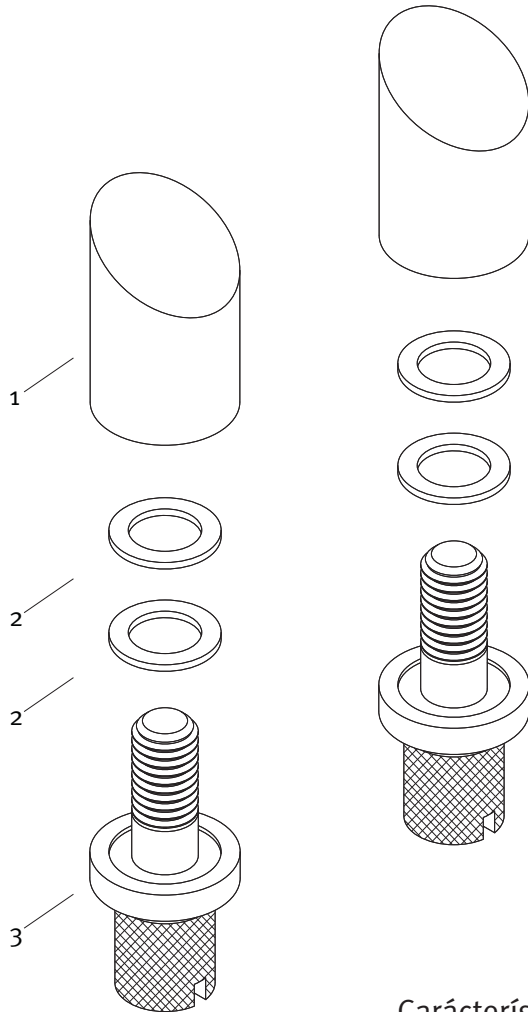

No.	Clasif.	Descripción	No.	Clasif.	Description
1	Ra-772	Botón de Inserto Cilíndrico	1	Ra-772	Cylindric Insert Knob
2	Ra-773	Rondana Protectora	2	Ra-773	Protector Washer
3	Ra-770	Seguro para Botón.	3	Ra-770	Lock Knob

Características:
Insertos intercambiables

Fácil instalación

Para Usarse con Espejos:
ES-050, ES-051, ES-052 y ES-053

Datos Técnicos:
Material:
Latón

Features:
Interchangeable Inserts

Easy Installation

To use with mirrors:
ES-050, ES-051, ES-052 y ES-053

Technical information:
Material:
Brass