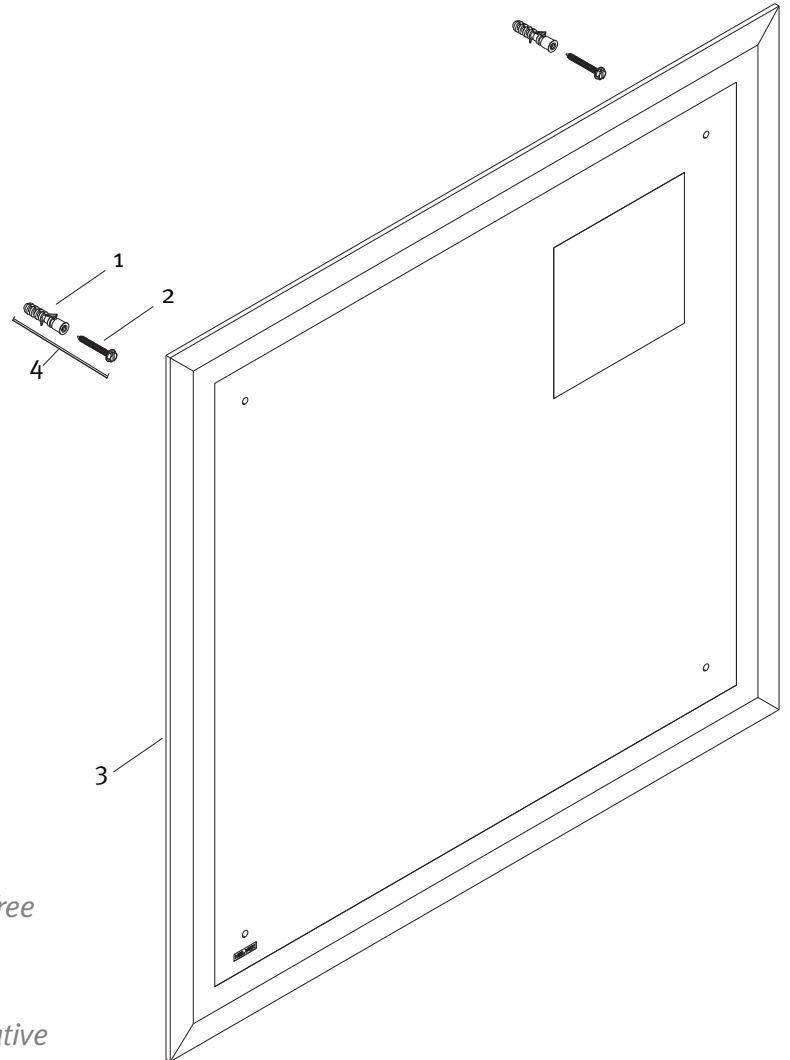

Espejo Rectangular 70 cms x 70 cms.

Rectangular Mirror 70 cms x 70 cms.

Mod. ES-053

No.	Clasif.	Descripción	No.	Clasif.	Description
1	Ra-816	Taquete de Plástico No. 7	1	Ra-816	No. 7 Plastic Shield
2	Ra-776	Tornillo Rondana Hexagonal	2	Ra-776	Hex Washer Screw
3	Sa-241	Espejo Cuadrado	3	Sa-241	Square Mirror
Subensambles			Sub-Assembly		
4	Sa-251	Paq. Tornillo Rondana Hexagonal C/taquete.	4	Sa-251	Hex Shield And Washer Screw Set

Características:
Espejo Ecológico
sin cobre ni plomo

Features:
Ecologic Mirror
Lead and copper free

Espejo sin Aumento
Cantos Biselados
Sand-Blast Decorativo

Non Magnified
Beveled Edges
Sand-Blast Decorative

Para usarse con Insertos:
Ta-343, Ta-344, Ta-345 y Ta-346.

To use with inserts:
Ta-343, Ta-344, Ta-345 y Ta-346.

Datos Técnicos:
Material:
Espejo:
SGG Miralite Evolution

Technical Information:
Material:
Mirror:
SGG Miralite Evolution