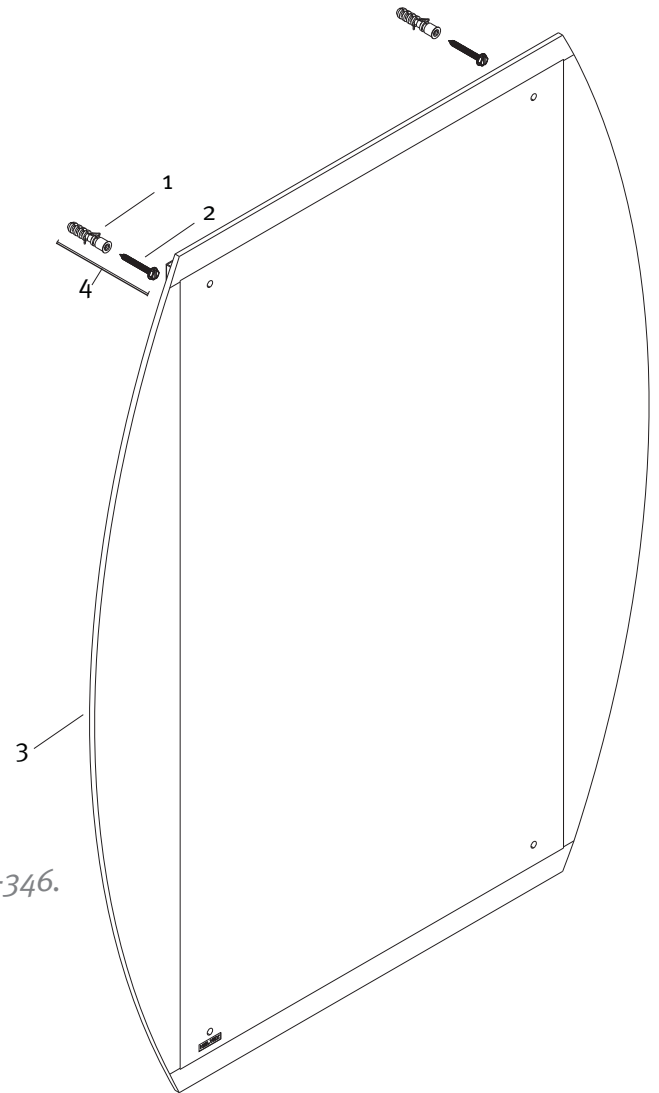

Espejo Rectangular 65 cms x 85 cms.

Rectangular Mirror 65 cms x 85 cms.

Mod. ES-052

No.	Clasif.	Descripción	No.	Clasif.	Description
1	Ra-816	Taquete de Plástico No. 7	1	Ra-816	No. 7 Plastic Shield
2	Ra-776	Tornillo Rondana Hexagonal	2	Ra-776	Hex Washer Screw
3	Sa-244	Espejo Ovalado	3	Sa-244	Oval Mirror
Subensambles			Sub-Assembly		
4	Sa-251	Paq. Tornillo Rondana Hexagonal C/taquete.	4	Sa-251	Hex Shield And Washer Screw Set

Características:
Espejo Ecológico
sin cobre ni plomo

Features:
Ecologic Mirror
Lead and copper free

Espejo sin Aumento
Cantos Biselados
Sand-Blast Decorativo

Non Magnified
Beveled Edges
Sand-Blast Decorative

Para usarse con Insertos:
Ta-343, Ta-344, Ta-345 y Ta-346.

To use with inserts:
Ta-343, Ta-344, Ta-345 y Ta-346.

Datos Técnicos:
Material:
Espejo:
SGG Miralite Evolution

Technical Information:
Material:
Mirror:
SGG Miralite Evolution