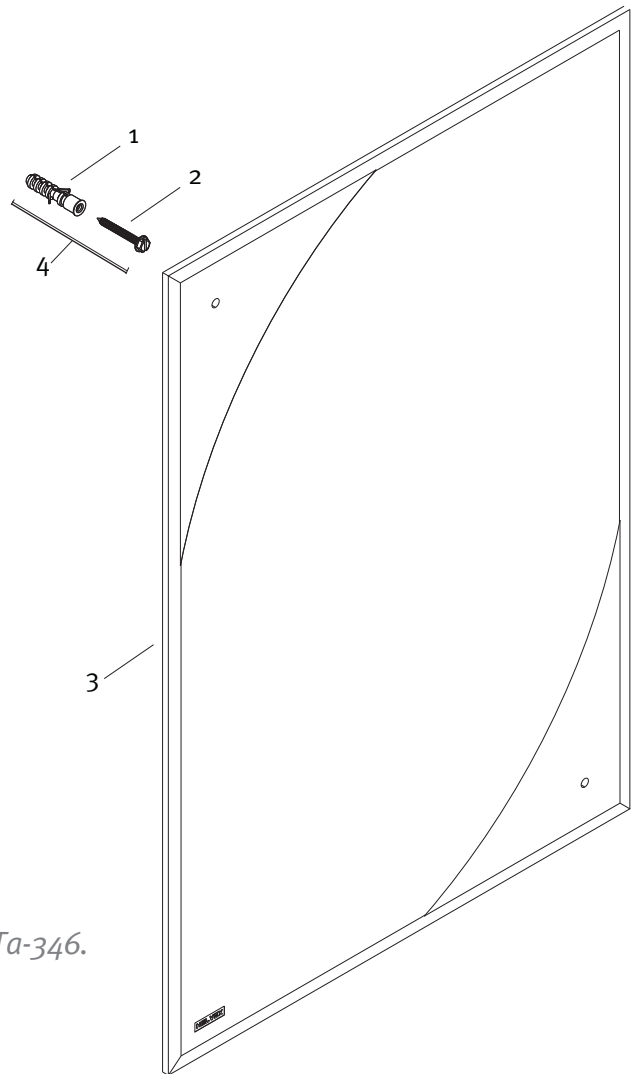

No.	Clasif.	Descripción	No.	Clasif.	Description
1	Ra-816	Taquete de Plástico No. 7	1	Ra-816	No. 7 Plastic Shield
2	Ra-776	Tornillo Rondana Hexagonal	2	Ra-776	Hex Washer Screw
3	Sa-242	Espejo Cuadrado	3	Sa-242	Square Mirror
Subensambles			Sub-Assembly		
4	Sa-251	Paq. Tornillo Rondana Hexagonal C/taquete.	4	Sa-251	Hex Shield And Washer Screw Set

Características:  
Espejo Ecológico  
sin cobre ni plomo

Features:  
Ecologic Mirror  
Lead and copper free

Espejo sin Aumento  
Cantos Biselados  
Sand-Blast Decorativo

Non Magnified  
Beveled Edges  
Sand-Blast Decorative

Para usarse con Insertos:  
Ta-343, Ta-344, Ta-345 y Ta-346.

To use with inserts:  
Ta-343, Ta-344, Ta-345 y Ta-346.

Datos Técnicos:  
Material:  
Espejo:  
SGG Miralite Evolution

Technical Information:  
Material:  
Mirror:  
SGG Miralite Evolution