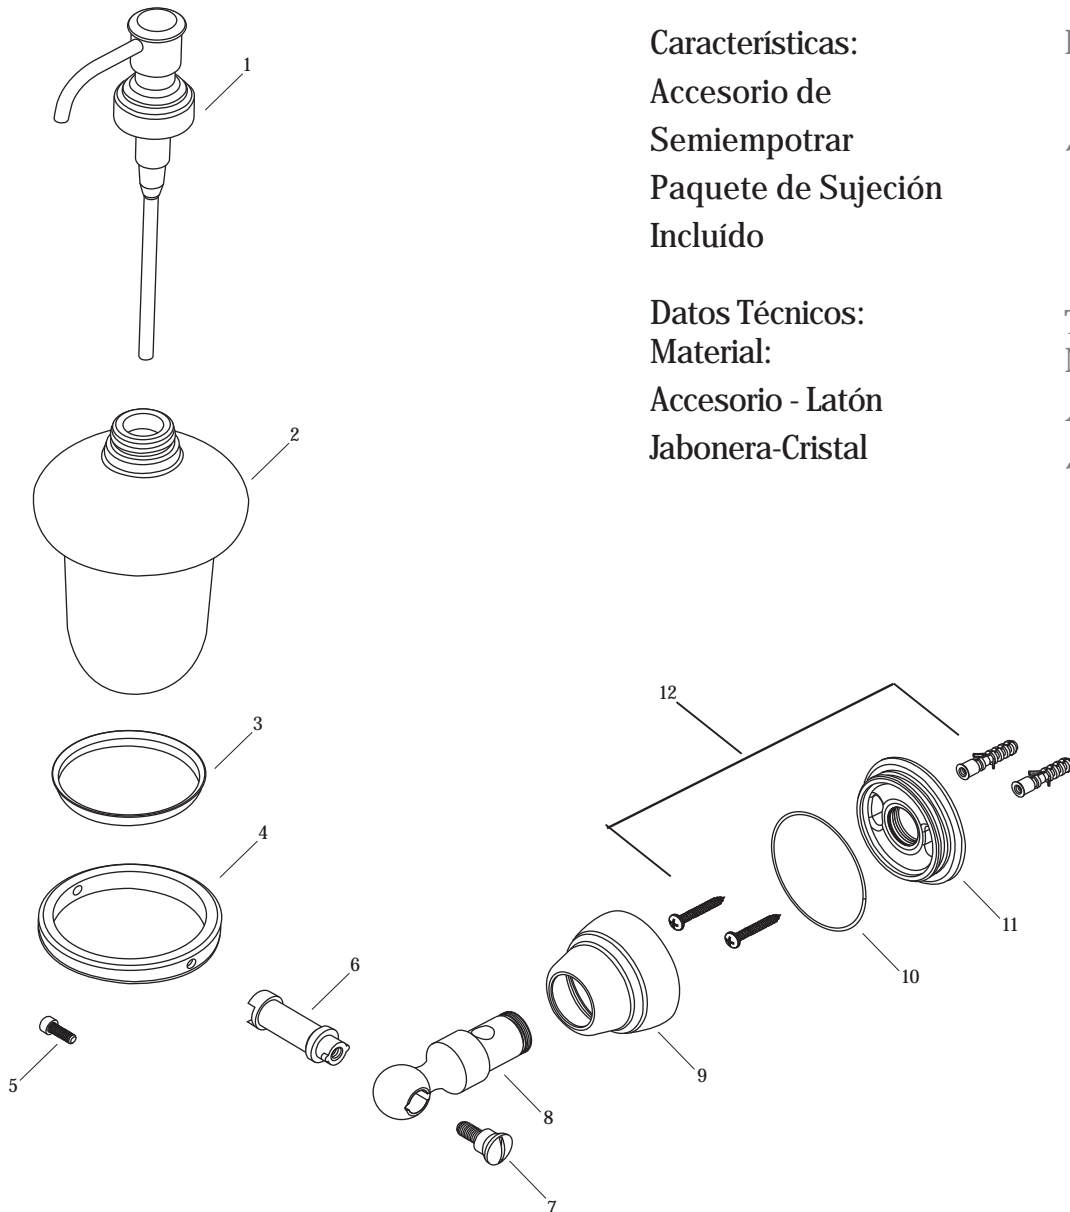

No.	Clasif.	Descripción	No.	Clas.	Description
1	SA-208	Atomizador	1	SA-208	Sprayer
2	RA-620	Dispensador p/jabón Líquido	2	RA-620	Liquid Soap Dispenser
3	RA-618	Empaque cepillera - Jabonera	3	RA-618	Soap Dish and Brush Holder Gasket
4	RA-633	Arillo porta - Janonera Cepillera	4	RA-633	Small Ring for Soap Dish and Brush Holder
5	RA-637	Tornillo Allen 8-32 UNC-2A X 5/16"	5	RA-637	8-32 X 5/16" Allen Screw
6	RA-668	Brazo Soporte Jabonera	6	RA-668	Support arm for Soap Dish
7	RA-545	Tornillo Sujeción para Jabonera	7	RA-545	Soap Dish Screw
8	RA-558	Soporte para Jabonera y Cepillera	8	RA-558	Soap Dish and Brush Holder Support
9	RA-540	Chapeton Accesorios Antiqua	9	RA-540	Antiqua CR Accesory Plate
10	RA-614	O'Ring 2-133	10	RA-614	2-133 O'Ring
11	RA-541	Ancla p/Chapetón	11	RA-541	Antiqua Plate Anchor
12	SA-223	Taq. y Pijas 10-16 X 1-1/2" c/Bolsa	12	SA-223	Plastic Shield and Lag Screw Set

Características:
Accesorio de
Semiempotrar
Paquete de Sujeción
Incluido

Features:
*Wall Mounted Accessory
Setting Kit Included*

Datos Técnicos:
Material:
Accesorio - Latón
Jabonera-Cristal

Technical Information:
Material:
*Accesorie-Latón
Soap Dish-Crystal*