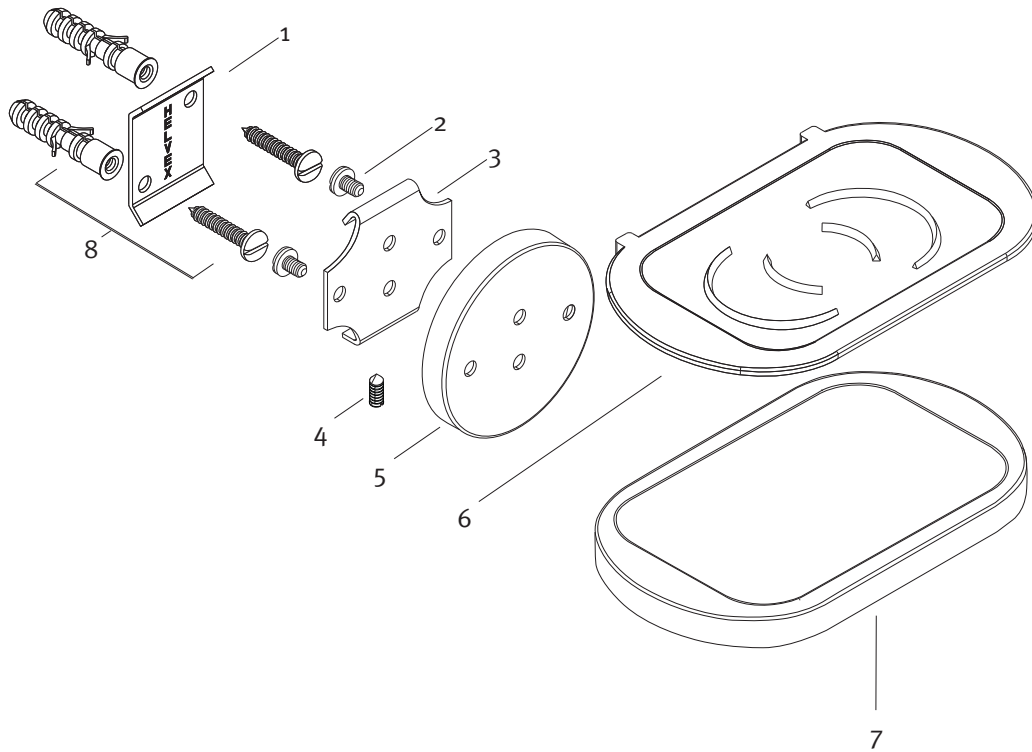

No.	Clasif.	Descripción	No.	Clasif.	Description
1	Ra-437	Ancla para Atornillar	1	Ra-437	Threaded Anchor
2	Ra-681	Tornillo N.8-32 para Accesorios	2	Ra-681	No. 8-32 Accessory Screw
3	Ra-220	Porta Ancla para Accesorios	3	Ra-220	Accessory Anchor
4	Ra-021	Opresor No. 8-32 Unc 2a x 27/64"	4	Ra-021	No. 8-32 Unc 2a x 27/64" Setscrew
5	Ra-724	Chapetón para Gancho Toallero	5	Ra-724	Hook Plate
6	Ra-726	Acrílico Jabonera Clásica II	6	Ra-726	Clasica II Acrylic Soap Dish
7	Ra-708	Jabonera Clásica II	7	Ra-708	Clasica II Soap Dish
8	Sa-223	Taquete Plast-7 Y Pija 10-16 X 1	8	Sa-223	No. 7 Plastic Shield And No.10-16 X 1 Lag Screw

Características:
Accesorio de Semiempotrar

Features:
Wall Mounted Accessory

Paquete de Sujeción Incluido

Setting Kit Included

Datos Técnicos:
Material:
Latón

Technical Information:
Materials:
Brass