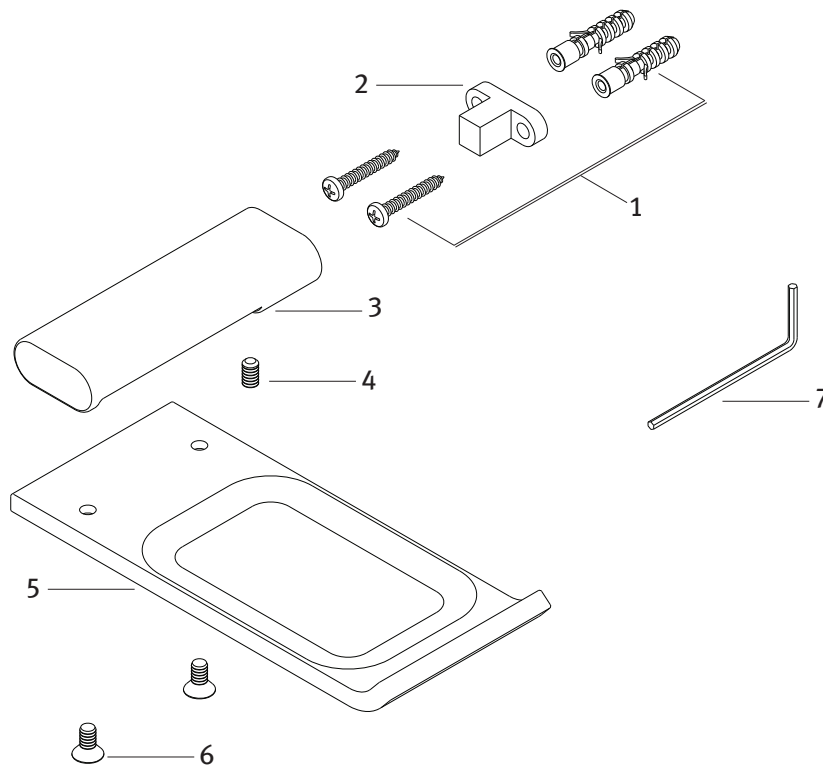

No.	Clasif.	Descripción	No.	Clasif.	Description
1	Sa-223	Juego de Taquetes con Pijas 10-16 x 1 1/2"	1	Sa-223	10-16 x 1 1/2" Plastic Shield and Lag Screw Set
2	Ra-990	Ancla para Accesorio Premier	2	Ra-990	Anchor for Premier Accesory
3	Ra-997	Soporte para Jabonera	3	Ra-997	Support for Soap Dish
4	Ra-648	Opresor Allen 10-24 Unc-2a x 5/16" Ac.inox.	4	Ra-648	10-24 Unc-2a x 5/16" Stainless Steel Allen Setscrew
5	Ra-998	Cuerpo de Jabonera Premier	5	Ra-998	Premier Soap Dish Body
6	Ra-1015	Tornillo Allen 10-24 Unc Cabeza Cónica	6	Ra-1015	10-24 Unc Conic Head Allen Screw
7	Rv-456	Llave Allen 3/32"	7	Rv-456	3/32" Allen Wrench

Características:  
Accesorios de Semiempotrar  
Paquete de Sujeción Incluido

Datos Técnicos:  
Material:  
Latón Bajo En Plomo

Features:  
Wall Mounted Accesory  
Setting Kit Included

Technical Information:  
Materials:  
Low Lead Brass