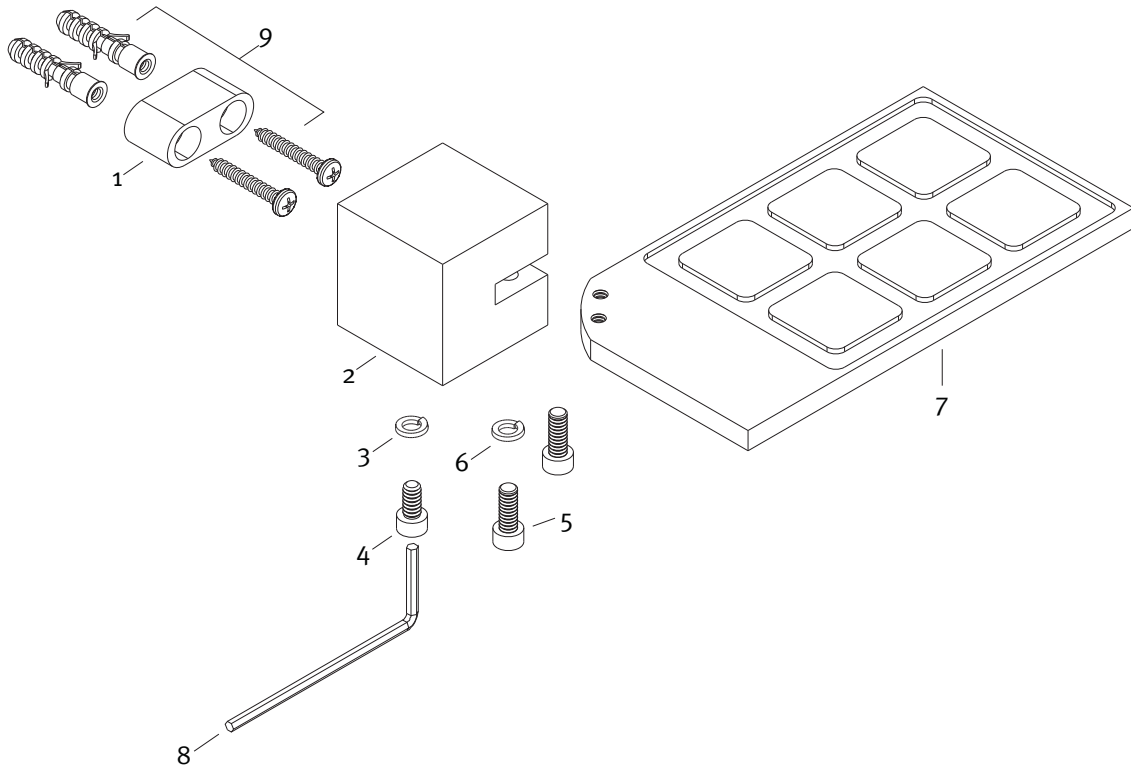

No.	Clasif.	Descripción	No.	Clasif.	Description
1	Ra-741	Ancla Accesorios Miura	1	Ra-741	Miura Accessory Anchor
2	Ra-782	Soporte Toallero Kúbica	2	Ra-782	Kubica Escutcheon II
3	Ra-667	Rondana de Presión No. 10	3	Ra-667	No. 10 Lock Washer
4	Ra-790	Tornillo Allen No. 10-24 Unc-2A x 3/8"	4	Ra-790	No. 10-24 Unc-2a X 3/8" Allen Screw
5	Ra-649	Tornillo Allen 8-32 x 1/2" Ac. Inox.	5	Ra-649	8-32 X 1/2" Stainless Steel Allen Screw
6	Ra-656	Arandela de Presión No. 8	6	Ra-656	No.8 Pressure Washer
7	Ra-788	Cuerpo Jabonero Kúbica	7	Ra-788	Kubica Soap Dish Body
8	Ra-791	Llave Allen 5/32"	8	Ra-791	Allen Wrench 5/32"
9	Sa-223	Taquete y Pijas 10-16 X 1-1/2" C/bolsa	9	Sa-223	10-16 X 1-1/2" Plastic Shield and Lag Screw Set With Bag

Características:
 Accesorio de
 Semiempotrar

Features:
 Wall Mounted
 Accessory

Paquete de Sujeción
 Incluido

Setting Kit Included

Datos Técnicos:
 Material:
 Latón

Technical Information:
 Materials:
 Brass