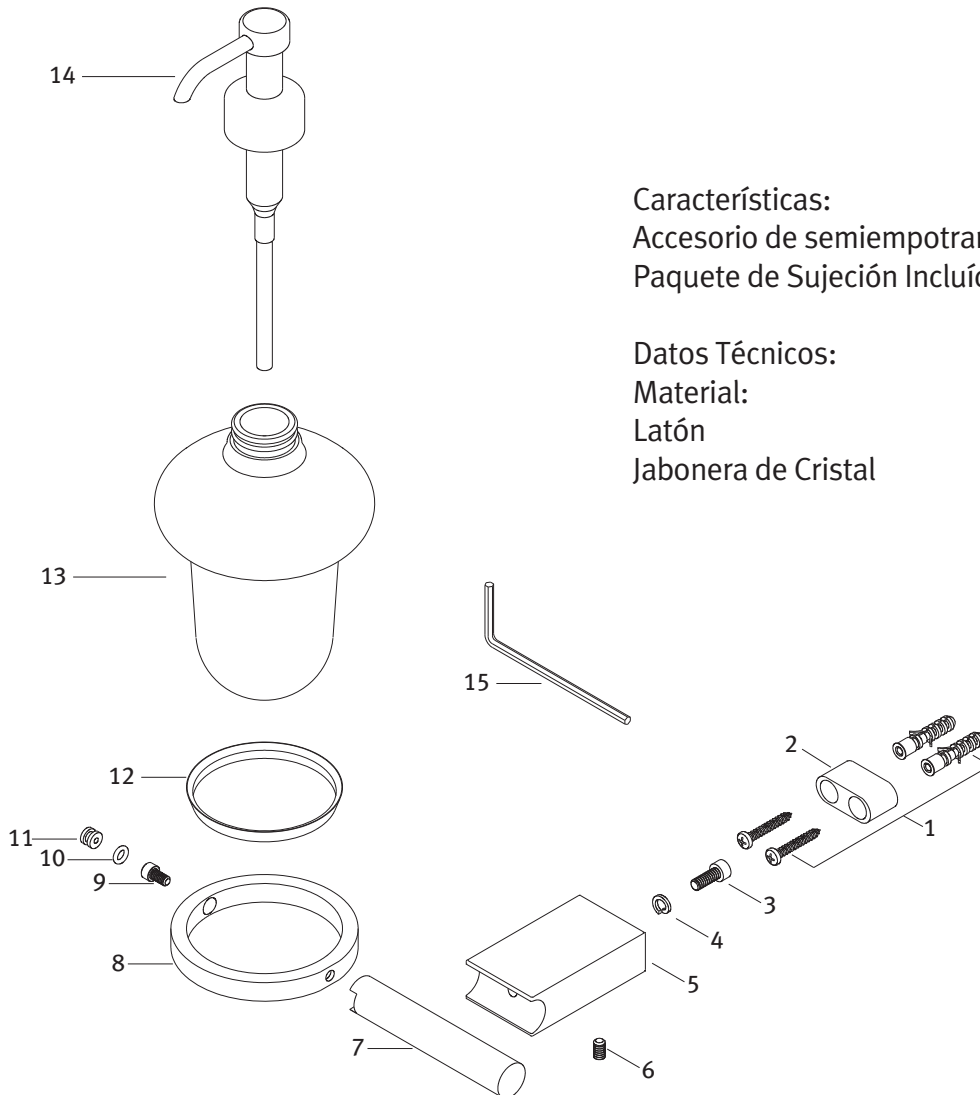

No.	Clasif.	Descripción	No.	Clasif.	Description
1	Sa-223	Kit Taquetes con Pijas 10-16 x 1 1/2"	1	Sa-223	10-16 x 1 1/2" Plastic Shield and Lag Screw Set
2	Ra-741	Ancla para Accesorio Miura	2	Ra-741	Anchor for Miura Accesory
3	Rh-1074	Tornillo Allen 3/16" x 1/2"	3	Rh-1074	3/16" x 1/2" Allen Screw
4	Ra-667	Arandela de Presión No.10	4	Ra-667	No. 10 Pressure Washer
5	Ra-742	Poste Toallero	5	Ra-742	Towel Post
6	Ra-648	Opresor Allen 10-24 x 5/16"	6	Ra-648	10-24 x 5/16" Allen Setscrew
7	Ra-1016	Brazo Soporte Jabonera de Cristal	7	Ra-1016	Support Arm for Crystal Soap Dish
8	Ra-633	Arillo Porta Jabonera de Cristal	8	Ra-633	Soap Dish Holder Small Ring
9	Ra-637	Tornillo Allen 8-32 Unc x 5/16" Ac.inox.	9	Ra-637	8-32 Unc x 5/16" St. Steel Allen Screw
10	Rv-163	O'ring 2-008	10	Rv-163	2-008 O'ring
11	Ra-886	Tapón para Arillo	11	Ra-886	Small Ring Stopper
12	Ra-618	Empaque Cepillera-jabonera	12	Ra-618	Soap Dish and Brush Holder Gasket
13	Ra-620	Dispensador p/Jabón Líquido	13	Ra-620	Liquid Soap Dispenser
14	Sa-255	Dosificador para Jabonera	14	Sa-255	Soap Dish Dispenser
Sub-ensamble			Sub-assembly		
15	Sf-233	Llave Allen con Bolsa	15	Sf-233	Allen Wrench with Bag

Características:
 Accesorio de semiempotrar
 Paquete de Sujeción Incluido

Features:
 Wall Mounted Accessory
 Setting Kit Included

Datos Técnicos:
 Material:
 Latón
 Jabonera de Cristal

Technical Information:
 Materials:
 Brass
 Crystal Soap Dispenser