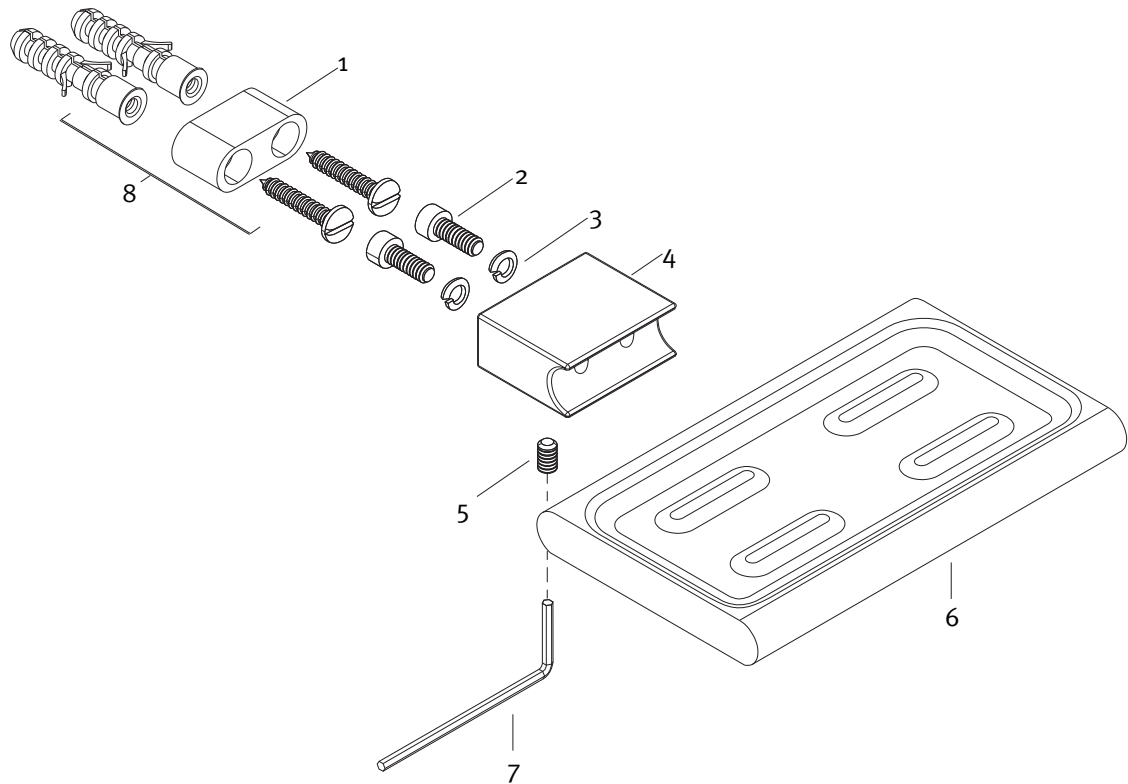

No.	Clasif.	Descripción	No.	Clasif.	Descripción
1	Ra-741	Ancla para Atornillar	1	Ra-741	Threaded Anchor
2	Rh-1074	Tornillo Allen Ac. Inox. 3/16" X 1/2"	2	Rh-1074	3/16" X 1/2" Stainless Steel Allen Screw
3	Ra-667	Rondana de Presión No. 10	3	Ra-667	No. 10 Pressure Washer
4	Ra-747	Poste Cepillera/Jabonera	4	Ra-747	Toothbrush Holder and Soap Dish Pole
5	Ra-648	Opresor Allen 10-24 Unc-2ax5/16" Ac.inox	5	Ra-648	10-24 Unc-2ax5/16" Stainless Steel Allen Setscrew
6	Ra-749	Cuerpo Jabonera	6	Ra-749	Soap Dish Body
7	Rv-456	Llave Allen 3/32"	7	Rv-456	3/32" Allen Wrench
8	Sa-223	Taquete Plast-7 y Pija 10-16 X 1	8	Sa-223	No. 7 Plastic Shield And No.10-16 X 1 Lag Screw

Características:
 Accesorio de Semiempotrar

Features:
 Wall Mounted Accessory

Paquete de Sujeción Incluido

Setting Kit Included

Datos Técnicos:
 Material:
 Latón

Technical Information:
 Materials:
 Brass